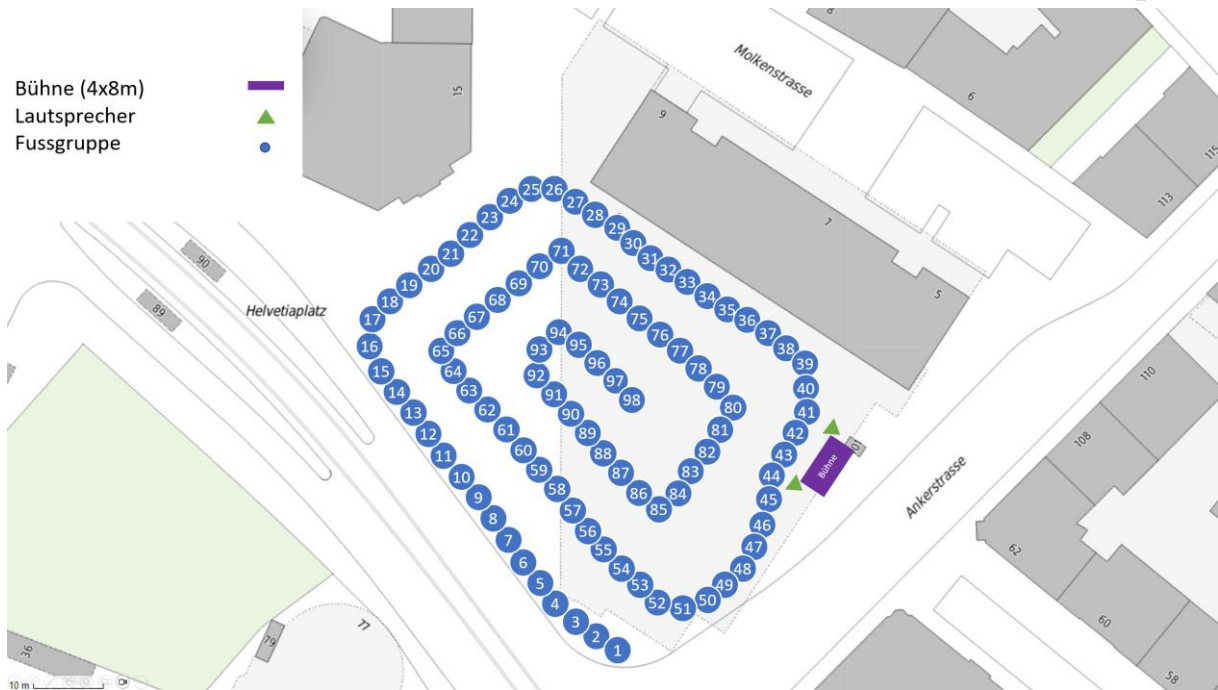

Abbildung 1: Startaufstellung Fahrzeuge

An dieser Stelle möchten wir nochmals erwähnen, dass die einzige Zufahrt für Fahrzeuge über die Zeughausstrasse führt.

Abbildung 2: Startaufstellung Fussgruppen

Nachdem wir mit so vielen Gruppen die Kapazität des Helvetiaplatzes bereits stark beanspruchen, bitten wir euch, euch am vorgesehenen Punkt zu platzieren und anhand der angrenzenden Gruppen einzuordnen. Ein Ablaufen in richtiger Reihenfolge ist deshalb wichtig, da sonst die Fussgruppen nicht zu den Fahrzeugen passen.

Abbildung 3: Zufahrt Lieferanten

Lieferungen können zwischen 09:00 und spätestens 11:30 in der Bäckerstrasse erfolgen. Die einzige Zufahrt hierzu führt über die Stauffacherstrasse. Bitte beachtet, dass nur wenig Platz zur Verfügung steht und das Ausladen und wieder Wegfahren so schnell wie möglich erfolgen müssen. Ein Parkieren der Fahrzeuge ist dort verboten.