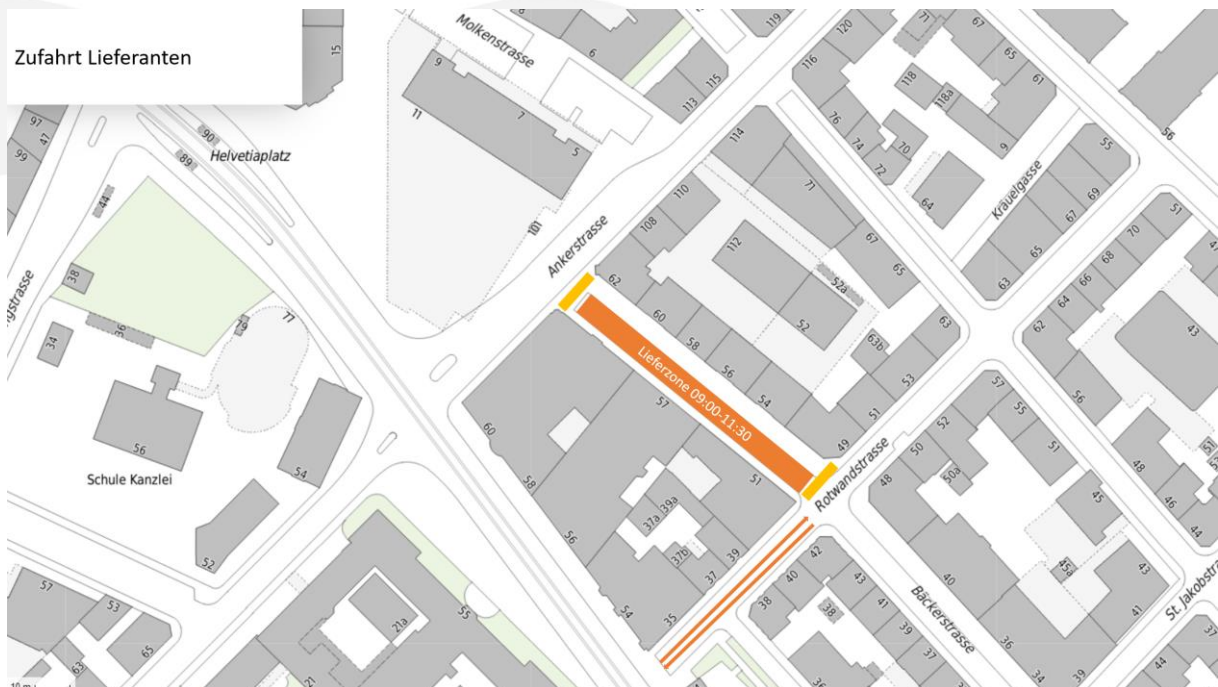

Abbildung 1: Startaufstellung Fahrzeuge

An dieser Stelle möchten wir nochmals erwähnen, dass die einzige Zufahrt für Fahrzeuge über die Zeughausstrasse führt.

Abbildung 2: Startaufstellung Fussgruppen

Nachdem wir mit so vielen Gruppen die Kapazität des Helvetiaplatzes bereits stark beanspruchen, bitten wir euch, euch am vorgesehenen Punkt zu platzieren und anhand der angrenzenden Gruppen einzuordnen. Ein Ablaufen in richtiger Reihenfolge ist deshalb wichtig, da sonst die Fussgruppen nicht zu den Fahrzeugen passen.

Abbildung 3: Zufahrt Lieferanten

Lieferungen können zwischen 09:00 und spätestens 11:30 in der Bäckerstrasse erfolgen. Die einzige Zufahrt hierzu führt über die Stauffacherstrasse. Bitte beachtet, dass nur wenig Platz zur Verfügung steht und das Ausladen und wieder Wegfahren so schnell wie möglich erfolgen müssen. Ein Parkieren der Fahrzeuge ist dort verboten.